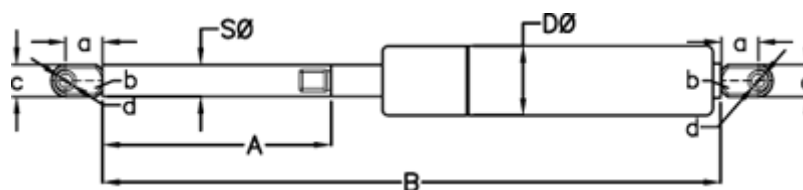

Varenummer: 049052RJ0100P1T1

Beskrivelse: Stabilus Lift-O-Mat Gasfjeder 9052RJ-P1T1 0100N
03 08 100 0100 - Rustfast AISI 316

Mål

A = 100

a = 18

b = 10

B = 249 +/-2

c = 15

d = 8.1

D Ø = 18

Note = -

S Ø = 8